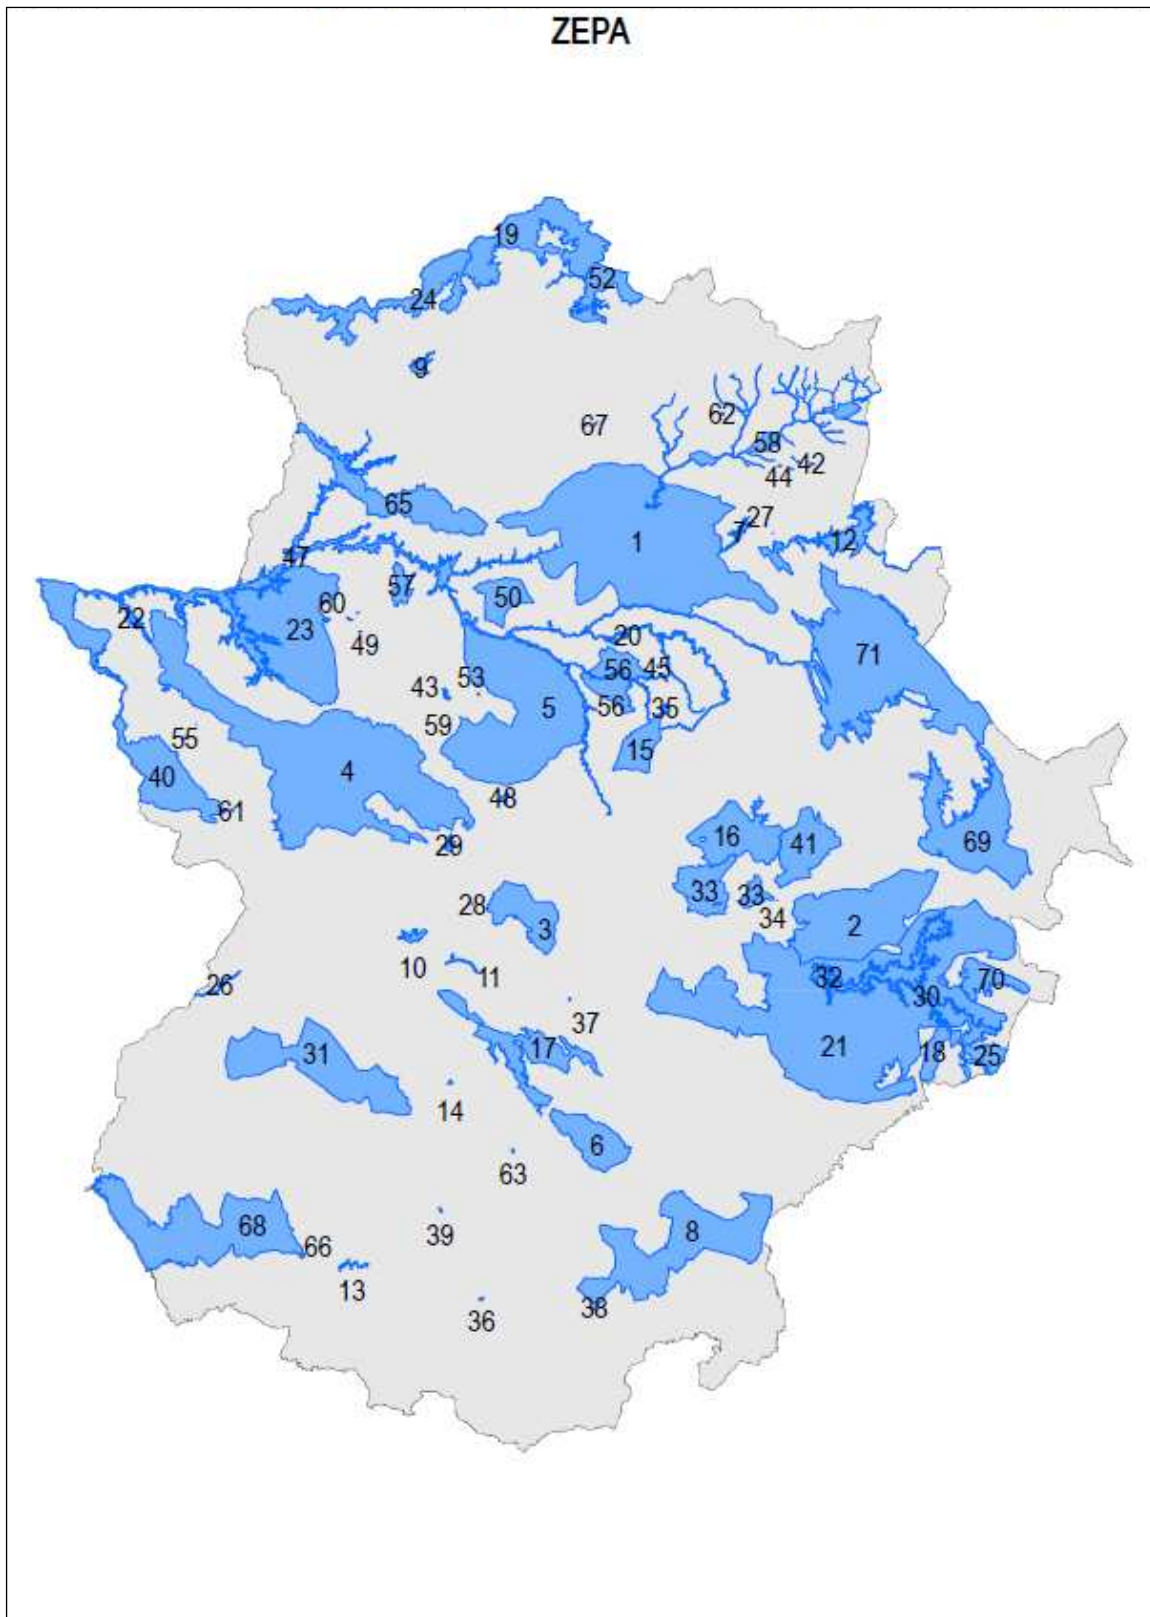

ANEXO VI CARTOGRAFÍA DE LOS LUGARES NATURA 2000 EN EXTREMADURA

1	ES0000014	MONFRAGÜE Y LAS DEHESAS DEL ENTORNO	36	ES0000403	COLONIAS DE CERNICALO PRIMILLA DE FUENTE DE CANTOS
2	ES0000068	EMBALSE DE ORELLANA Y SIERRA DE PELA	37	ES0000404	COLONIAS DE CERNICALO PRIMILLA DE GUAREÑA
3	ES0000069	EMBALSE DE CORNALVO Y SIERRA BERMEJA	38	ES0000405	COLONIAS DE CERNICALO PRIMILLA DE LLERENA
4	ES0000070	SIERRA DE SAN PEDRO	39	ES0000406	COLONIAS DE CERNICALO PRIMILLA DE ZAFRA
5	ES0000071	LLANOS DE CACERES Y SIERRA DE FUENTES	40	ES0000407	NACIMIENTO DEL RIO GEVORA
6	ES0000072	SIERRA GRANDE DE HORNACHOS	41	ES0000408	VEGAS DEL RUECAS, CUBILAR Y MOHEDA ALTA
7	ES0000324	EMBALSE DE ARROCAMPO	42	ES0000409	COMPLEJO LAGUNAR EJIDO NUEVO
8	ES0000325	CAMPIÑA SUR - EMBALSE DE ARROYO CONEJO	43	ES0000410	COMPLEJO LOS ARENALES
9	ES0000326	EMBALSE DE BORBOLLON	44	ES0000411	CHARCA DEHESA BOYAL NAVALMORAL
10	ES0000327	EMBALSE DE LOS CANCHALES	45	ES0000412	CHARCA LA TORRE
11	ES0000328	EMBALSE DE MONTIJO	46	ES0000413	CHARCA ARCE DE ABAJO
12	ES0000329	EMBALSE DE VALDECAÑAS	47	ES0000415	EMBALSE DE ALCANTARA
13	ES0000330	EMBALSE DE VALUENGO	48	ES0000416	EMBALSE DE ALDEA DEL CANO
14	ES0000331	COLONIAS DE CERNICALO PRIMILLA DE ALMENDRALEJO	49	ES0000417	EMBALSE DE BROZAS
15	ES0000332	LLANOS DE TRUJILLO	50	ES0000418	EMBALSE DE TALAVAN
16	ES0000333	LLANOS DE ZORITA Y EMBALSE DE SIERRA BRAVA	51	ES0000420	EMBALSE DE VEGAS ALTAS
17	ES0000334	SIERRAS CENTRALES Y EMBALSE DE ALANGE	52	ES0000421	EMBALSE GABRIEL Y GALAN
18	ES0000335	SIERRAS DE PEÑALSORDO Y CAPILLA	53	ES0000422	COLONIAS DE CERNICALO PRIMILLA DE LA CIUDAD MONUMENTAL DE CACERES
19	ES0000355	HURDES	54	ES0000423	COLONIAS DE CERNICALO PRIMILLA DE GARROVILLAS
20	ES0000356	RIBEROS DEL ALMONTE	55	ES0000424	COLONIAS DE CERNICALO PRIMILLA DE SAN VICENTE DE ALCANTARA
21	ES0000367	LA SERENA Y SIERRAS PERIFERICAS	56	ES0000425	MAGASCA
22	ES0000368	RIO TAJO INTERNACIONAL Y RIBEROS	57	ES0000426	PINARES DE GARROVILLAS
23	ES0000369	LLANOS DE ALCANTARA Y BROZAS	58	ES0000427	RIO Y PINARES DEL TIETAR
24	ES0000370	SIERRA DE GATA Y VALLE DE LAS PILAS	59	ES0000428	COLONIAS DE CERNICALO PRIMILLA DE CASA DE LA ENJARADA
25	ES0000371	SIERRA DE MORALEJA Y PIEDRA SANTA	60	ES0000429	COLONIAS DE CERNICALO PRIMILLA DE BROZAS
26	ES0000393	AZUD DE BADAJOZ	61	ES0000430	COLONIAS DE CERNICALO PRIMILLA DE ALBURQUERQUE
27	ES0000394	COLONIAS DE CERNICALO PRIMILLA DE SAUCEDILLA	62	ES0000431	COLONIAS DE CERNICALO PRIMILLA JARAIZ DE LA VERA
28	ES0000395	CHARCA VEGA DEL MACHAL	63	ES0000432	COLONIAS DE CERNICALO PRIMILLA DE RIBERA DEL FRESNO
29	ES0000396	EMBALSE DE HORNO-TEJERO	64	ES0000433	COLONIAS DE CERNICALO PRIMILLA DE BELVIS DE MONROY
30	ES0000397	EMBALSE DE LA SERENA	65	ES0000434	CANCHOS DE RAMIRO Y LADRONERA
31	ES0000398	LLANOS Y COMPLEJO LAGUNAR DE LA ALBUERA	66	ES0000533	COLONIAS DE CERNICALO PRIMILLA DE JEREZ DE LOS CABALLEROS
32	ES0000399	EMBALSE DE ZUJAR	67	ES0000534	COLONIAS DE CERNICALO PRIMILLA Y EL CACHON DE PLASENCIA
33	ES0000400	ARROZALES DE PALAZUELO Y GUADALPERALES	68	ES4310004	DEHESAS DE JEREZ
34	ES0000401	COLONIAS DE CERNICALO PRIMILLA DE ACEDERA	69	ES4310009	PUERTO PEÑA - LOS GOLONDRINOS
35	ES0000402	COLONIAS DE CERNICALO PRIMILLA DE TRUJILLO	70	ES4310042	SIERRA DE SIRUELA
			71	ES4320039	SIERRA DE LAS VILLUERCAS Y VALLE DEL GUADARRANQUE