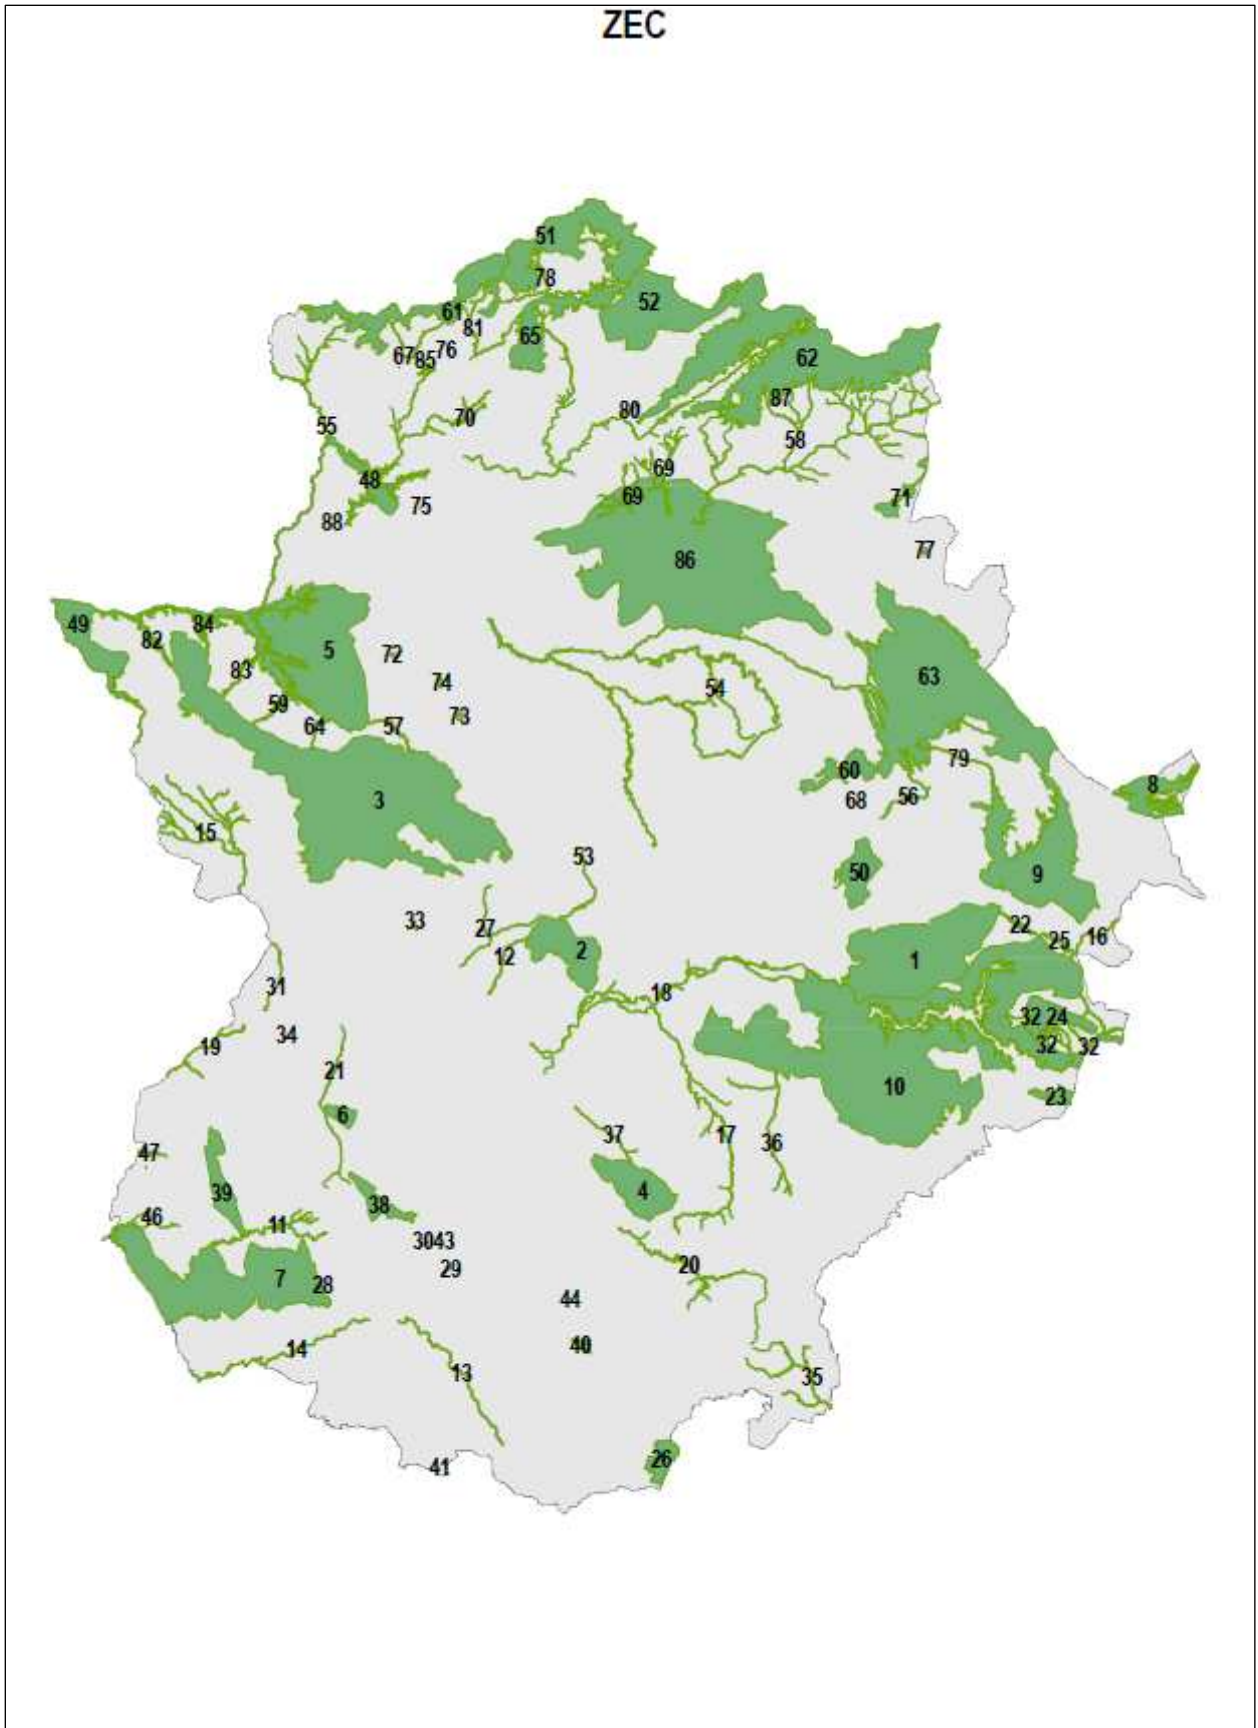

ZEC

1	ES0000068	EMBALSE DE ORELLANA Y SIERRA DE PELA	40	ES4310068	SIERRAS DE BIENVENIDA Y LA CAPITANA
2	ES0000069	EMBALSE DE CORNALVO Y SIERRA BERMEJA	41	ES4310069	CUEVA DEL AGUA
3	ES0000070	SIERRA DE SAN PEDRO	42	ES4310070	MINA LAS MARIAS
4	ES0000072	SIERRA GRANDE DE HORNACHOS	43	ES4310071	MINA LOS CASTILLEJOS
5	ES0000369	LLANOS DE ALCANTARA Y BROZAS	44	ES4310072	MINA MARIQUITA
6	ES4310003	COMPLEJO LAGUNAR DE LA ALBUERA	45	ES4310073	MINA LOS NOVILLEROS
7	ES4310004	DEHESAS DE JEREZ	46	ES4310074	ARROYO CABRILES Y FRIEGAMUÑOZ
8	ES4310008	ESTENA	47	ES4310075	RIVERA DE TALIGA
9	ES4310009	PUERTO PEÑA - LOS GOLONDRINOS	48	ES4320001	CANCHOS DE RAMIRO
10	ES4310010	LA SERENA	49	ES4320002	CEDILLO Y RIO TAJO INTERNACIONAL
11	ES4310015	RIO ALCARRACHE	50	ES4320005	DEHESAS DEL RUECAS Y CUBILAR
12	ES4310017	RIO ALJUCEN BAJO	51	ES4320011	LAS HURDES
13	ES4310019	RIO ARDILA ALTO	52	ES4320013	GRANADILLA
14	ES4310020	RIO ARDILA BAJO	53	ES4320016	RIO ALJUCEN ALTO
15	ES4310022	RIO GEVORA ALTO	54	ES4320018	RIO ALMONTE
16	ES4310023	RIO GUADALEMAR	55	ES4320021	RIO ERJAS
17	ES4310024	RIO GUADAMEZ	56	ES4320029	RIO RUECAS ALTO
18	ES4310026	RIO GUADIANA ALTO - ZUJAR	57	ES4320030	RIO SALOR
19	ES4310027	RIO GUADIANA INTERNACIONAL	58	ES4320031	RIO TIETAR
20	ES4310028	RIO MATAHEL	59	ES4320033	RIVERA DE LOS MOLINOS Y LA TORRE
21	ES4310032	RIVERA DE LOS LIMONETES - NOGALES	60	ES4320035	SIERRA DE CABEZAS DE AGUILA
22	ES4310036	SIERRA DE ESCORIAL	61	ES4320037	SIERRA DE GATA
23	ES4310040	SIERRA DE MORALEJA	62	ES4320038	SIERRA DE GREDOS Y VALLE DEL JERTE
24	ES4310042	SIERRA DE SIRUELA	63	ES4320039	SIERRA DE LAS VILLUERCAS Y VALLE DEL GUADARRANQUE
25	ES4310043	SIERRA DE VILLARES - BALBUENO	64	ES4320046	REGATO GUADALTO
26	ES4310045	VALDECIGUEÑAS	65	ES4320047	SIERRAS DE RISCO VIEJO
27	ES4310048	CORREDOR DEL LACARA	66	ES4320051	MINA DE LA AURORA
28	ES4310049	CUEVA DEL VALLE DE SANTA ANA	67	ES4320052	MINA DE LA RIVERA DE ACEBO
29	ES4310050	CUEVAS DE ALCONERA	68	ES4320057	REFUGIO DEL ALTO DE SAN BLAS
30	ES4310055	REFUGIO DE SIERRA PASCUALA	69	ES4320060	ARROYOS BARBAON Y CALZONES
31	ES4310059	RIO GEVORA BAJO	70	ES4320061	ARROYOS PATANA Y REGUEROS
32	ES4310060	CORREDORES DE SIRUELA	71	ES4320062	CAÑADA DEL VENERO
33	ES4310061	LAGUNA TEMPORAL DE MURTALES	72	ES4320063	EMBALSE ARCE DE ABAJO
34	ES4310062	LAGUNA TEMPORAL DE TRES ARROYOS	73	ES4320064	EMBALSE DE LANCHO
35	ES4310063	RIO BEMBEZAR	74	ES4320065	EMBALSE DE PETIT I
36	ES4310064	RIO ORTIGA	75	ES4320066	LAGUNA TEMPORAL DE CORRALES
37	ES4310065	RIO PALOMILLAS	76	ES4320067	LAGUNA TEMPORAL DE VALDEHORNOS
38	ES4310066	SIERRA DE MARIA ANDRES	77	ES4320068	MARGENES DE VALDECAÑAS
39	ES4310067	SIERRAS DE ALOR Y MONTE LONGO	78	ES4320069	RIO ESPERABAN