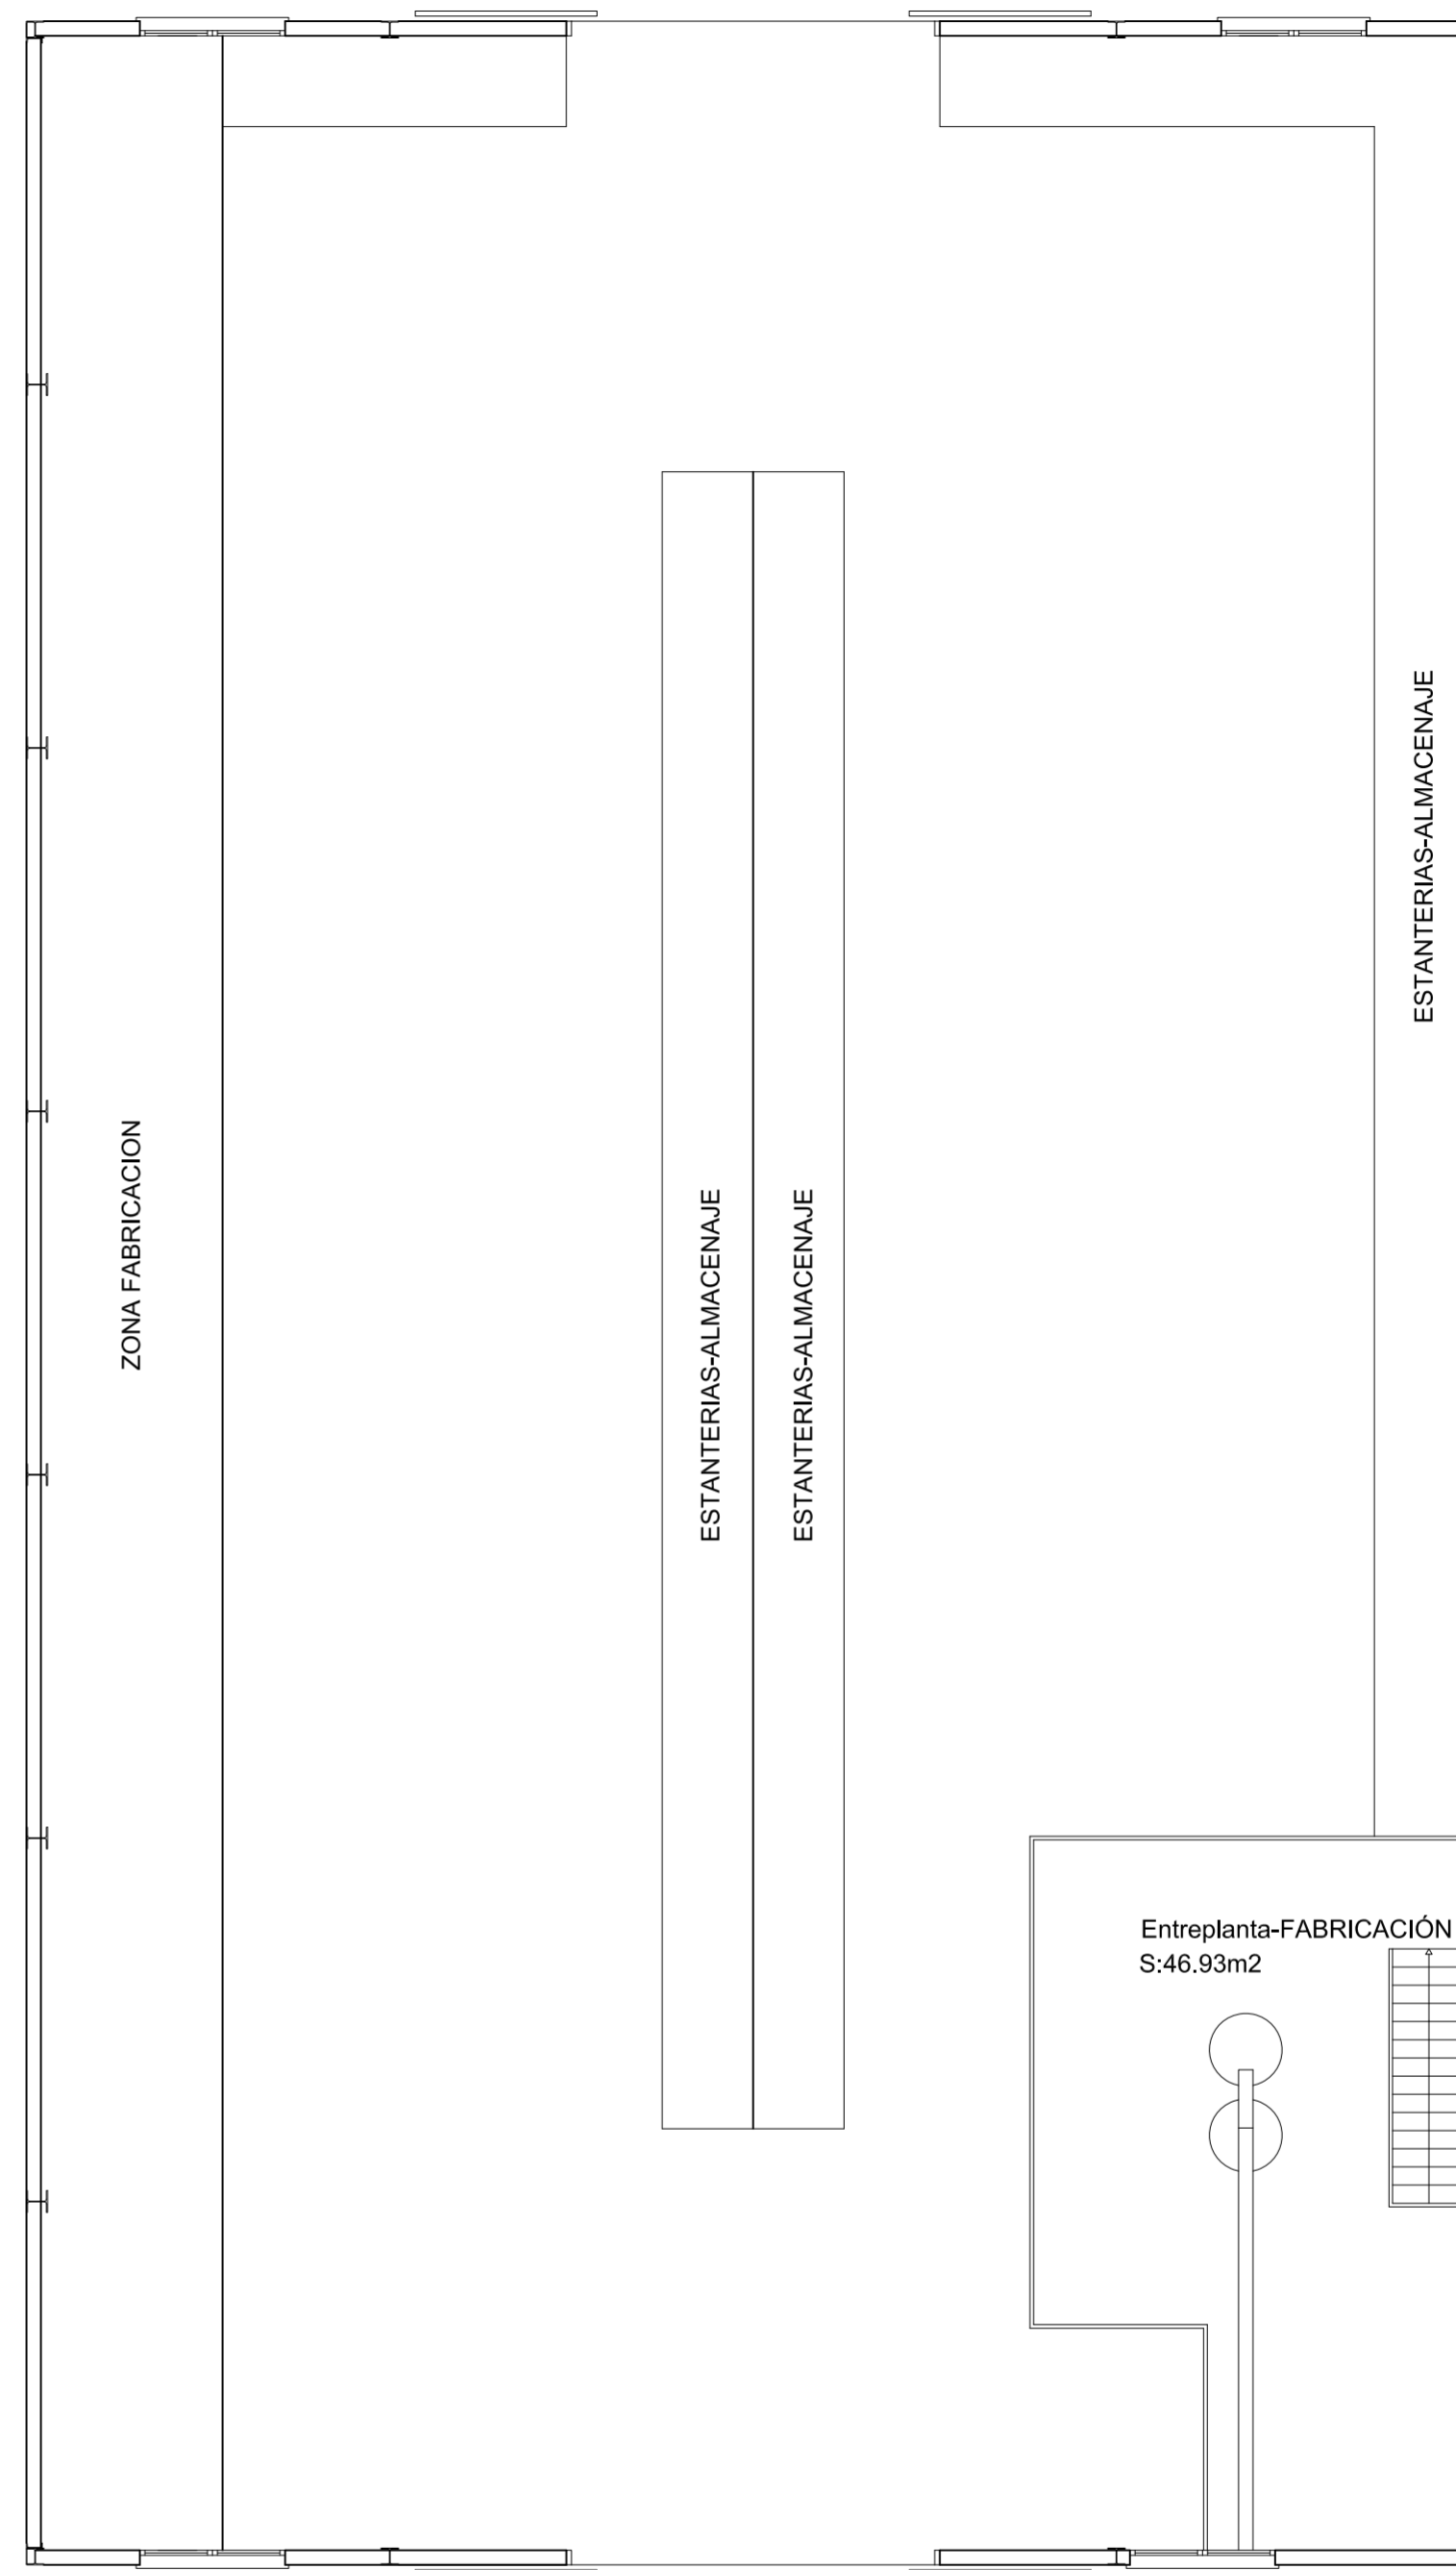

PLANTA DISTRIBUCIÓN-Planta baja

PLANTA DISTRIBUCIÓN-entrepanta

 www.alonsoarquitectos.com M ^a ANGELES ALONSO CALVO CARLOS ALONSO CALVO Avda. España 6, 9 ^º B 10001 CÁCERES Telf: 927 225 709	DOCUMENTO AMBIENTAL PARA FABRICA DE PINTURAS EN MALPARTIDA DE CÁCERES (CÁCERES)	
	PROMOTOR: GLOBALPAINT COATINGS, S.L.	PROYECTO N ^º
ESCALA: 1:100	Planta Distribución NAVE 3 Nave fabricación	N ^º PLANO: 4
FECHA: noviembre-2018	LOS PROMOTORES,	LOS ARQUITECTOS,